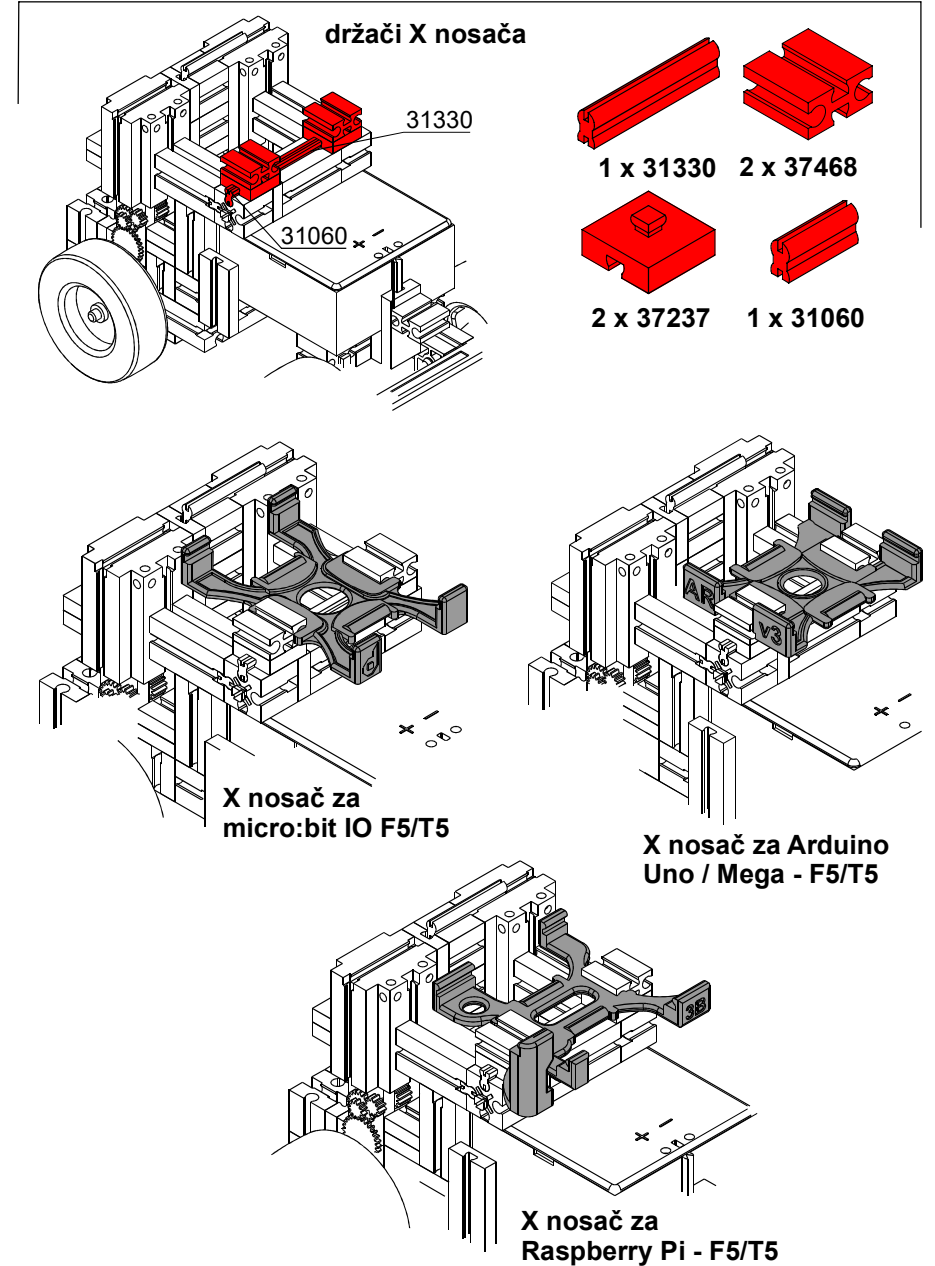

RoboCar

17

montaža kutije za bateriju (9V) ako je uključena u komplet

Spajanje senzora i motora na sučelje (micro:bit):

RoboCar

RoboCar

Travnička 18, 40000 Čakovec , Croatia (EU)

www.didacta.hr

fischertechnik

01

01

1		ROB00128	2		31082
1		128598	2		31124
1		128599	1		31330
2		31011	4		31848
2		31021	4		32064
2		31033	2		32071
2		31058	2		32293
7		31060	2		32321
2		31061	2		32330
2		31078	2		32870
			12		32879

montaža senzora

27

naprijed

sa strane

ROB00128

28

1 x 128598
(IR senzor)

smjer demontaže
elemenata

RoboCar

2

KOTAČ LIJEVI ZANJI - sklop 4

osovinu možete montirati i obratno, prvo kroz kocku i s glavom sa suprotne strane

KOTAČ DESNI ZANJI - sklop 5

osovinu možete montirati i obratno, prvo kroz kocku i s glavom sa suprotne strane