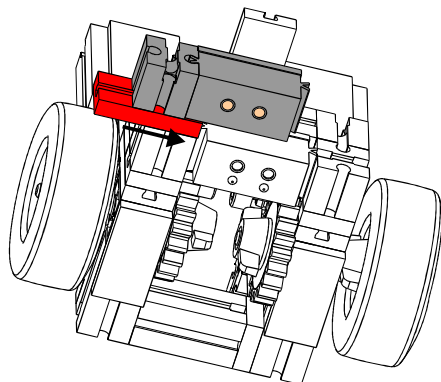

fischertechnik

01

01

1		ROB00128	2		31082
1		128598	2		31124
1		128599	1		31330
2		31011	4		31848
2		31021	4		32064
2		31033	2		32071
2		31058	2		32293
7		31060	2		32321
2		31061	2		32330
2		31078	2		32870
			12		32879

montaža senzora

27

naprijed

sa strane

ROB00128

28

1 x 128598
(IR senzor)

smjer demontaže
elemenata

senzor se montira
na donji dio elementa
32879 (prethodno je
potrebno izvaditi
element iz konstrukcije

29

1 x 35049

1 x 32881

1 x 128598
(kolor senzor)

23		32881	13		37237
6		32882	5		37238
4		116913	5		37468
4		32913	2		38241
2		35031	2		38242
4		35033	2		38428
6		35049			
2		35945			
6		35969			
2		36328			