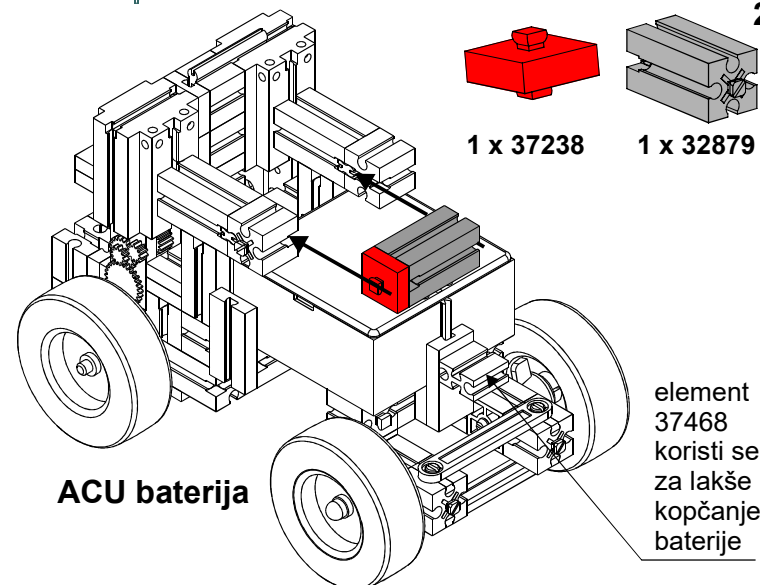

RoboCar

14

držači za ACU bateriju

25

1 x 37468

2 x 35049

DESNI BRANIK - sklop 7

LIJEVI BRANIK - sklop 6

26

1 x 37238

1 x 32879

ACU baterija

element 37468 koristi se za lakše kopčanje baterije

RoboCar

13

23