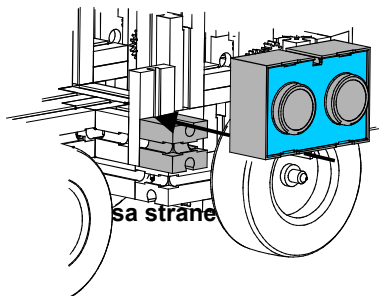

fischertechnik

01

01

1		ROB00128	2		31082
1		128598	2		31124
1		128599	1		31330
2		31011	4		31848
2		31021	4		32064
2		31033	2		32071
2		31058	2		32293
7		31060	2		32321
2		31061	2		32330
2		31078	2		32870
			12		32879

montaža senzora

27

naprijed

sa strane

ROB00128

28

1 x 128598
(IR senzor)

smjer demontaže
elemenata