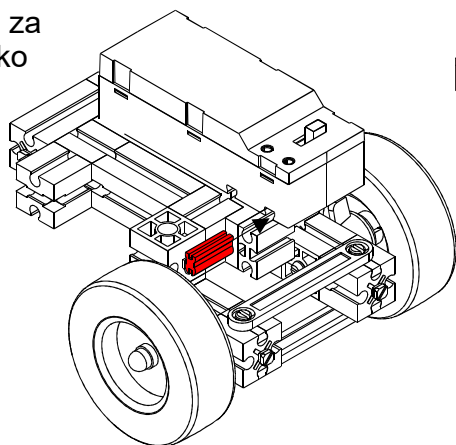

RoboCar

17

montaža kutije za bateriju (9V) ako je uključena u komplet

Spajanje senzora i motora na sučelje (micro:bit):

RoboCar

RoboCar

Travnička 18, 40000 Čakovec , Croatia (EU)

www.didacta.hr

fischertechnik

01

01

1		ROB00128	2		31082
1		128598	2		31124
1		128599	1		31330
2		31011	4		31848
2		31021	4		32064
2		31033	2		32071
2		31058	2		32293
7		31060	2		32321
2		31061	2		32330
2		31078	2		32870
			12		32879

montaža senzora

27

naprijed

sa strane

ROB00128

28

1 x 128598
(IR senzor)

smjer demontaže
elemenata