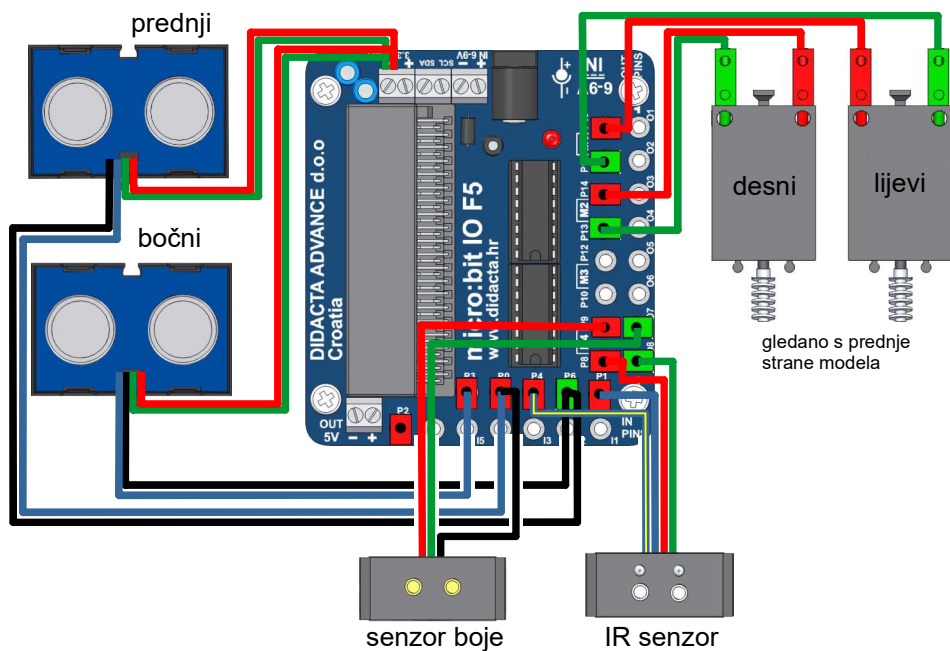

RoboCar

17

montaža kutije za bateriju (9V) ako je uključena u komplet

Spajanje senzora i motora na sučelje (micro:bit):

RoboCar

RoboCar

Travnička 18, 40000 Čakovec , Croatia (EU)

www.didacta.hr

fischertechnik

01

01

1		ROB00128	2		31082
1		128598	2		31124
1		128599	1		31330
2		31011	4		31848
2		31021	4		32064
2		31033	2		32071
2		31058	2		32293
7		31060	2		32321
2		31061	2		32330
2		31078	2		32870
			12		32879

montaža senzora

27

naprijed

sa strane

ROB00128

28

1 x 128598
(IR senzor)

smjer demontaže
elemenata

RoboCar

2

KOTAČ LIJEVI ZANJI - sklop 4

osovinu možete montirati i obratno, prvo kroz kocku i s glavom sa suprotne strane

KOTAČ DESNI ZANJI - sklop 5

osovinu možete montirati i obratno, prvo kroz kocku i s glavom sa suprotne strane