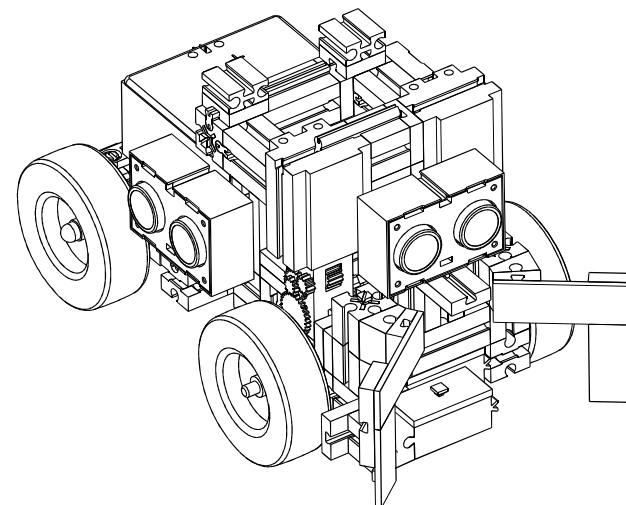

RoboCar

17

montaža kutije za bateriju (9V) ako je uključena u komplet

Spajanje senzora i motora na sučelje (micro:bit):

RoboCar

RoboCar

Travnička 18, 40000 Čakovec , Croatia (EU)

www.didacta.hr

fischertechnik

01

01

1		ROB00128	2		31082
1		128598	2		31124
1		128599	1		31330
2		31011	4		31848
2		31021	4		32064
2		31033	2		32071
2		31058	2		32293
7		31060	2		32321
2		31061	2		32330
2		31078	2		32870
			12		32879

montaža senzora

27

naprijed

sa strane

ROB00128

28

1 x 128598
(IR senzor)

smjer demontaže
elemenata