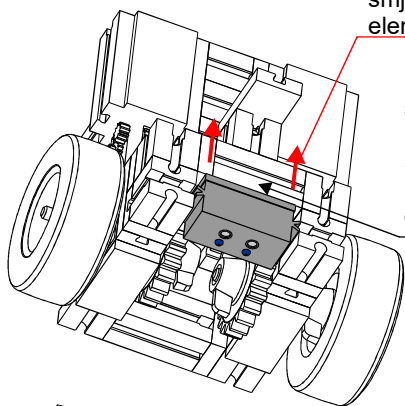

montaža senzora

27

naprijed

sa strane

ROB00128

28

1 x 128598
(IR senzor)

smjer demontaže
elemenata